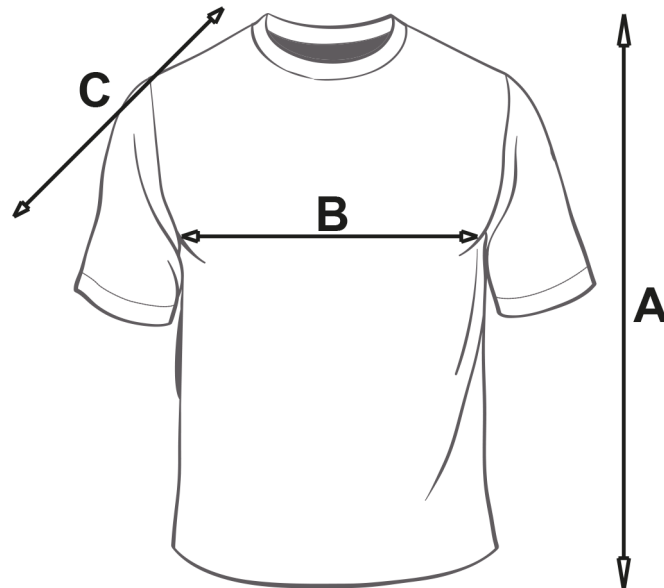

## DAMES SHIRT

Afmetingen (in cm):

	<b>XS</b>	<b>S</b>	<b>M</b>	<b>L</b>	<b>XL</b>
<b>A</b>	63	64,5	66	68,3	70,5
<b>B</b>	43	45	47	50	53
<b>C</b>	25	26,5	28	50	32

## HEREN SHIRT

Afmetingen (in cm):

	<b>XS</b>	<b>S</b>	<b>M</b>	<b>L</b>	<b>XL</b>	<b>XXL</b>
<b>A</b>	68,2	70,3	72,4	74,5	76,6	79,5
<b>B</b>	45,5	48,5	51,5	54,5	57,5	61,5
<b>C</b>	34,3	36,1	38	39,9	41,8	44,3