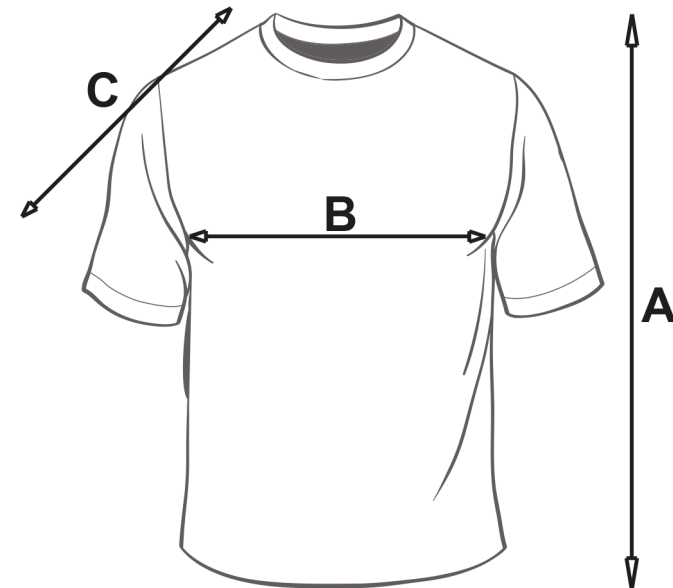

## DAMES SHIRT

Afmetingen (in cm):

	<b>XS</b>	<b>S</b>	<b>M</b>	<b>L</b>	<b>XL</b>
<b>A</b>	63	64,5	66	68,3	70,5
<b>B</b>	43	45	47	50	53
<b>C</b>	25	26,5	28	50	32

## HEREN SHIRT

Afmetingen (in cm):

	<b>XS</b>	<b>S</b>	<b>M</b>	<b>L</b>	<b>XL</b>	<b>XXL</b>
<b>A</b>	68,2	70,3	72,4	74,5	76,6	79,5
<b>B</b>	45,5	48,5	51,5	54,5	57,5	61,5
<b>C</b>	34,3	36,1	38	39,9	41,8	44,3